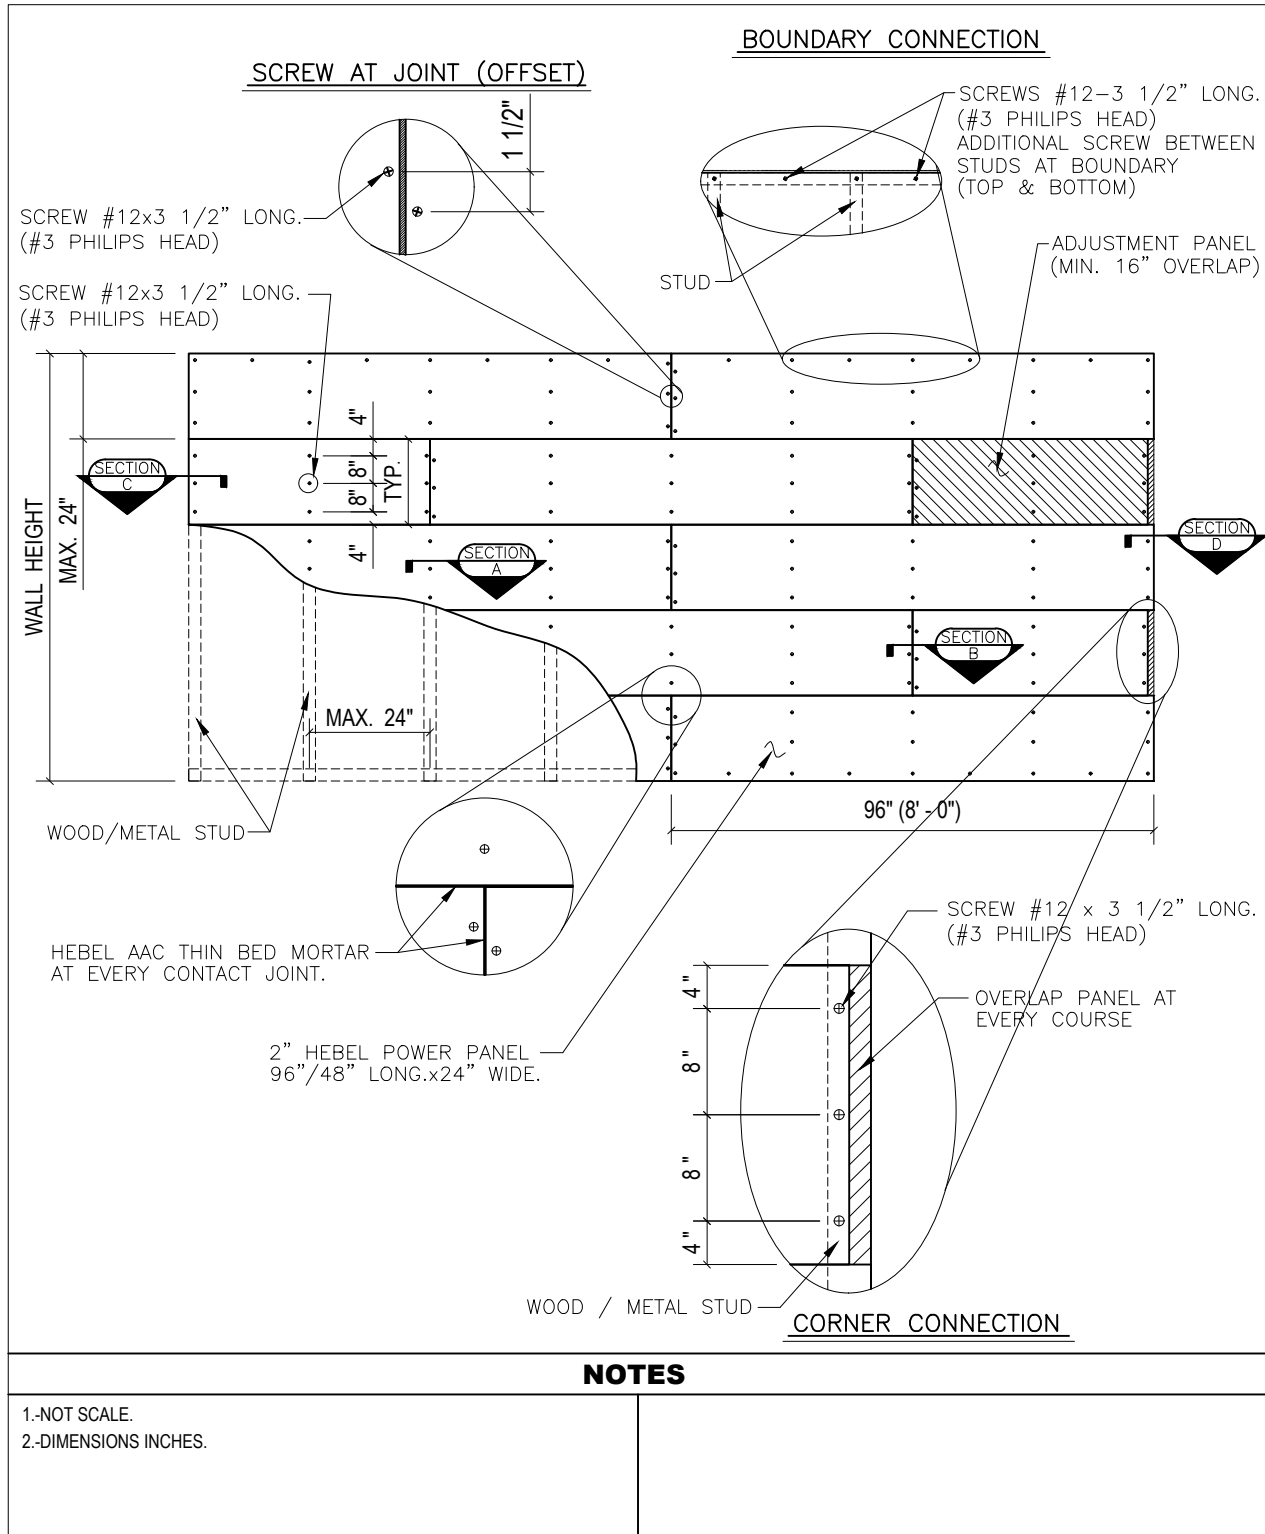

HEBEL POWER PANEL WALL SYSTEM LAYOUT

LITECRETE, S.A. DE C.V.

Río Amacuzac #1201 Ote. ■ Col. Valle Oriente ■ San Pedro Garza García, N.L. ■ México ■ 66269

Tel. +52 (81)8399-2464 +52 (81)8399-2462 Fax +52 (81)8399-2420