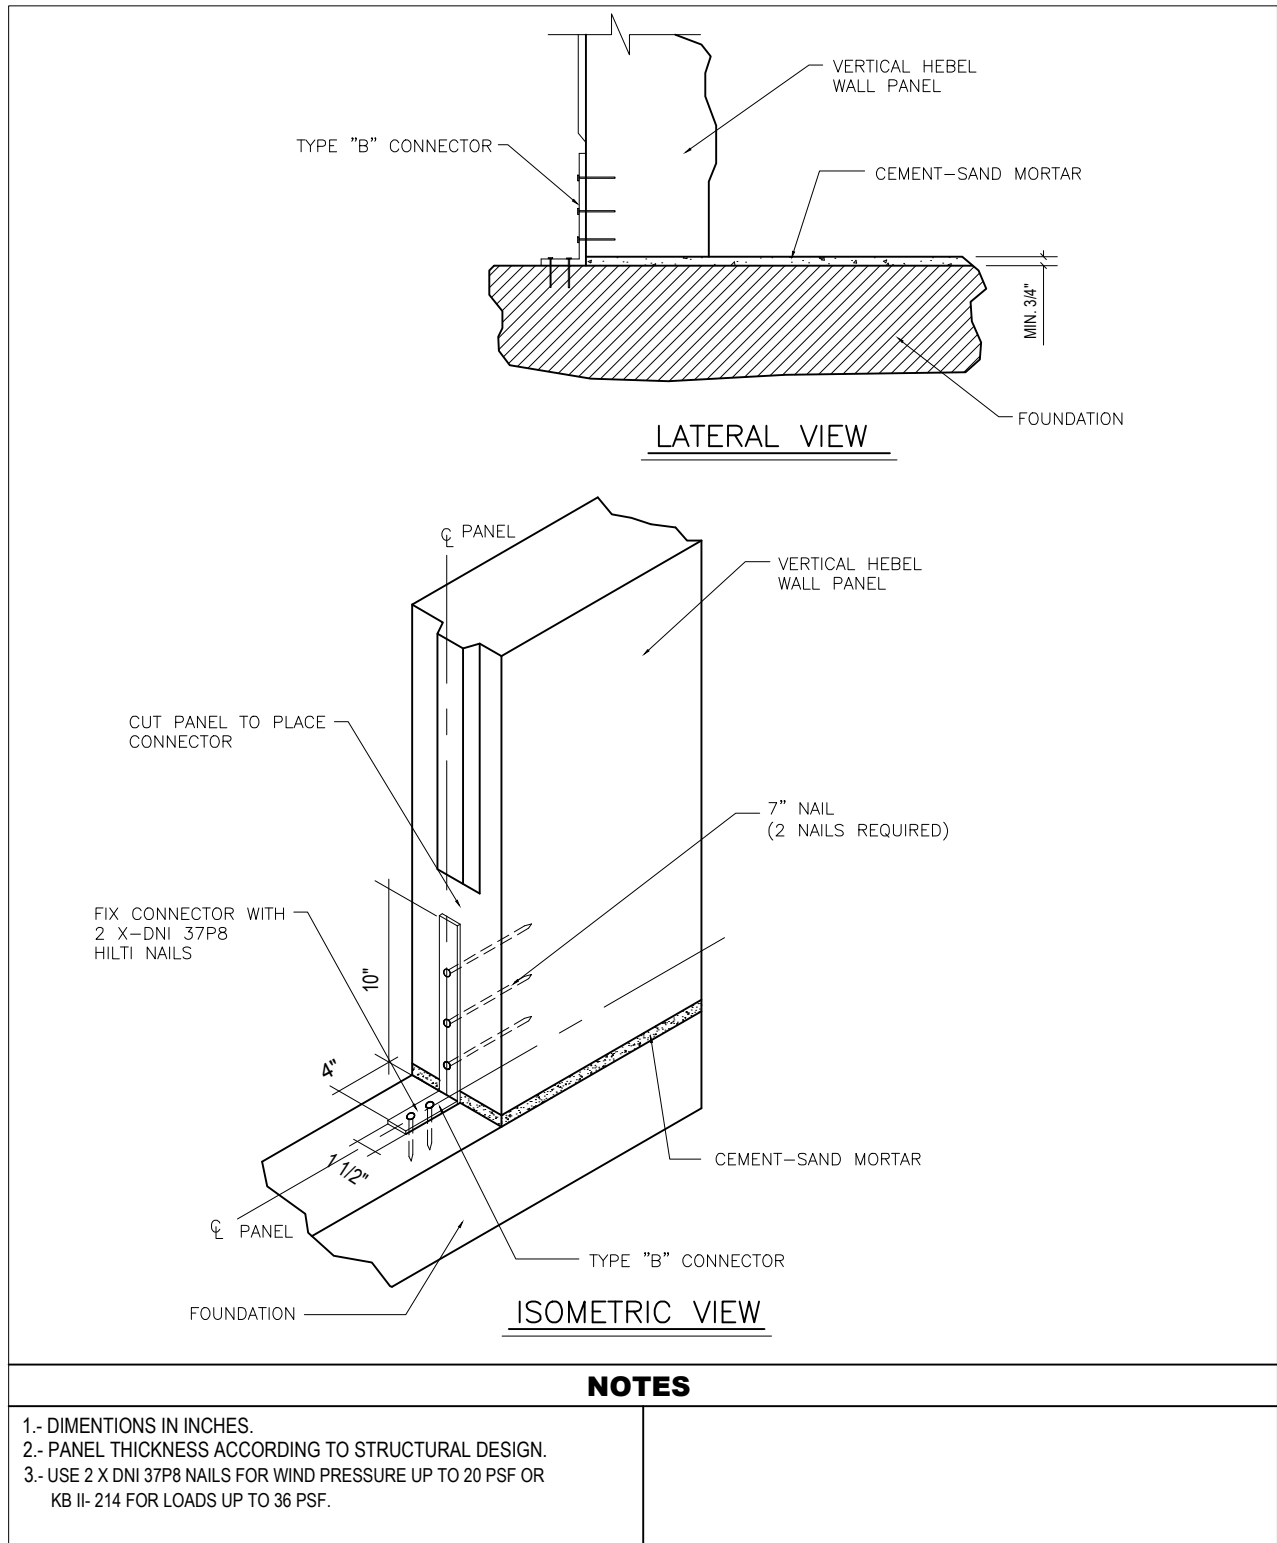

## VERTICAL WALL PANEL START

LITECRETE, S.A. DE C.V.

Río Amacuzac #1201 Ote. ■ Col. Valle Oriente ■ San Pedro Garza García, N.L. ■ México ■ 66269

Tel. +52 (81)8399-2464 +52 (81)8399-2462 Fax +52 (81)8399-2420